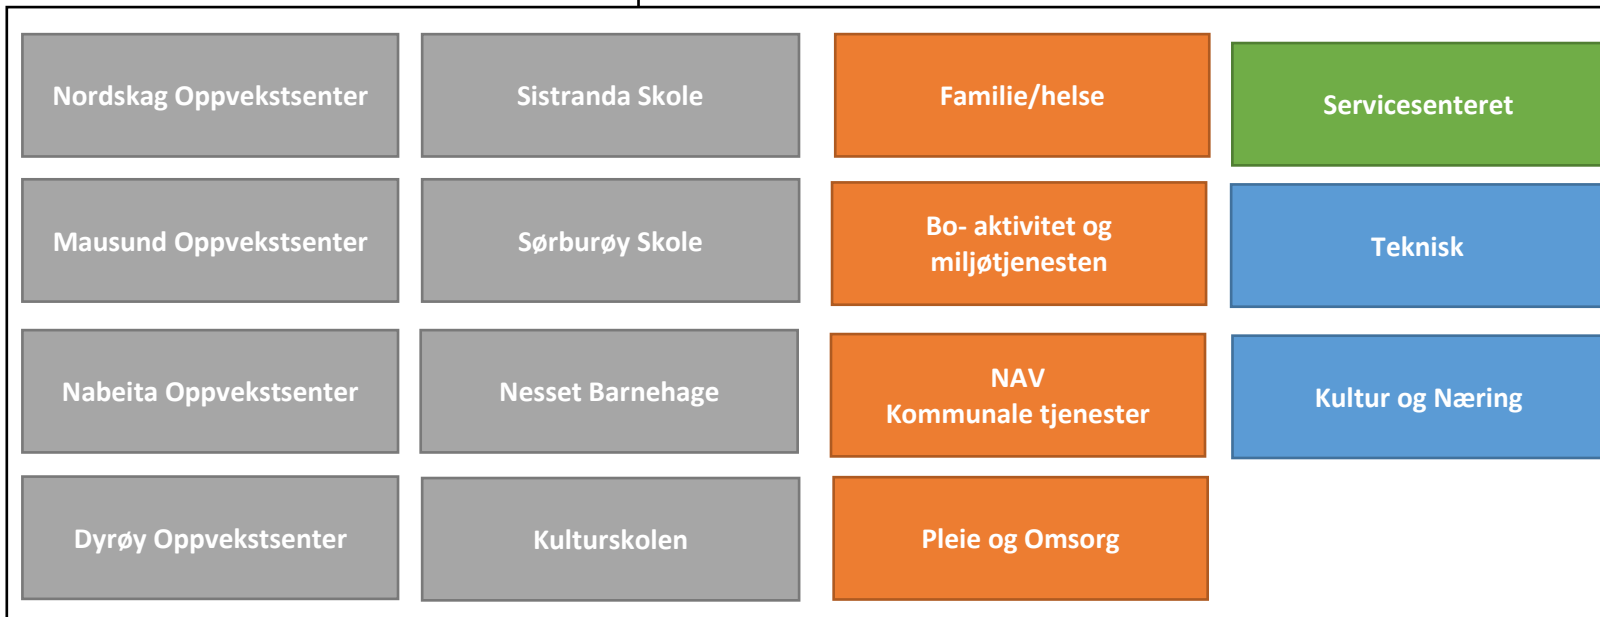

Frøya kommune organiseres etter en

**TONIVÅMODELL MED 16 VIRKSOMHETER**

Virksomhetsleder rapporterer til rådmann/rådmannsteam iht. fargekode på boksene.

**INTERKOMMUNALE TJENESTER**

Vertskommune:

Frøya Hitra