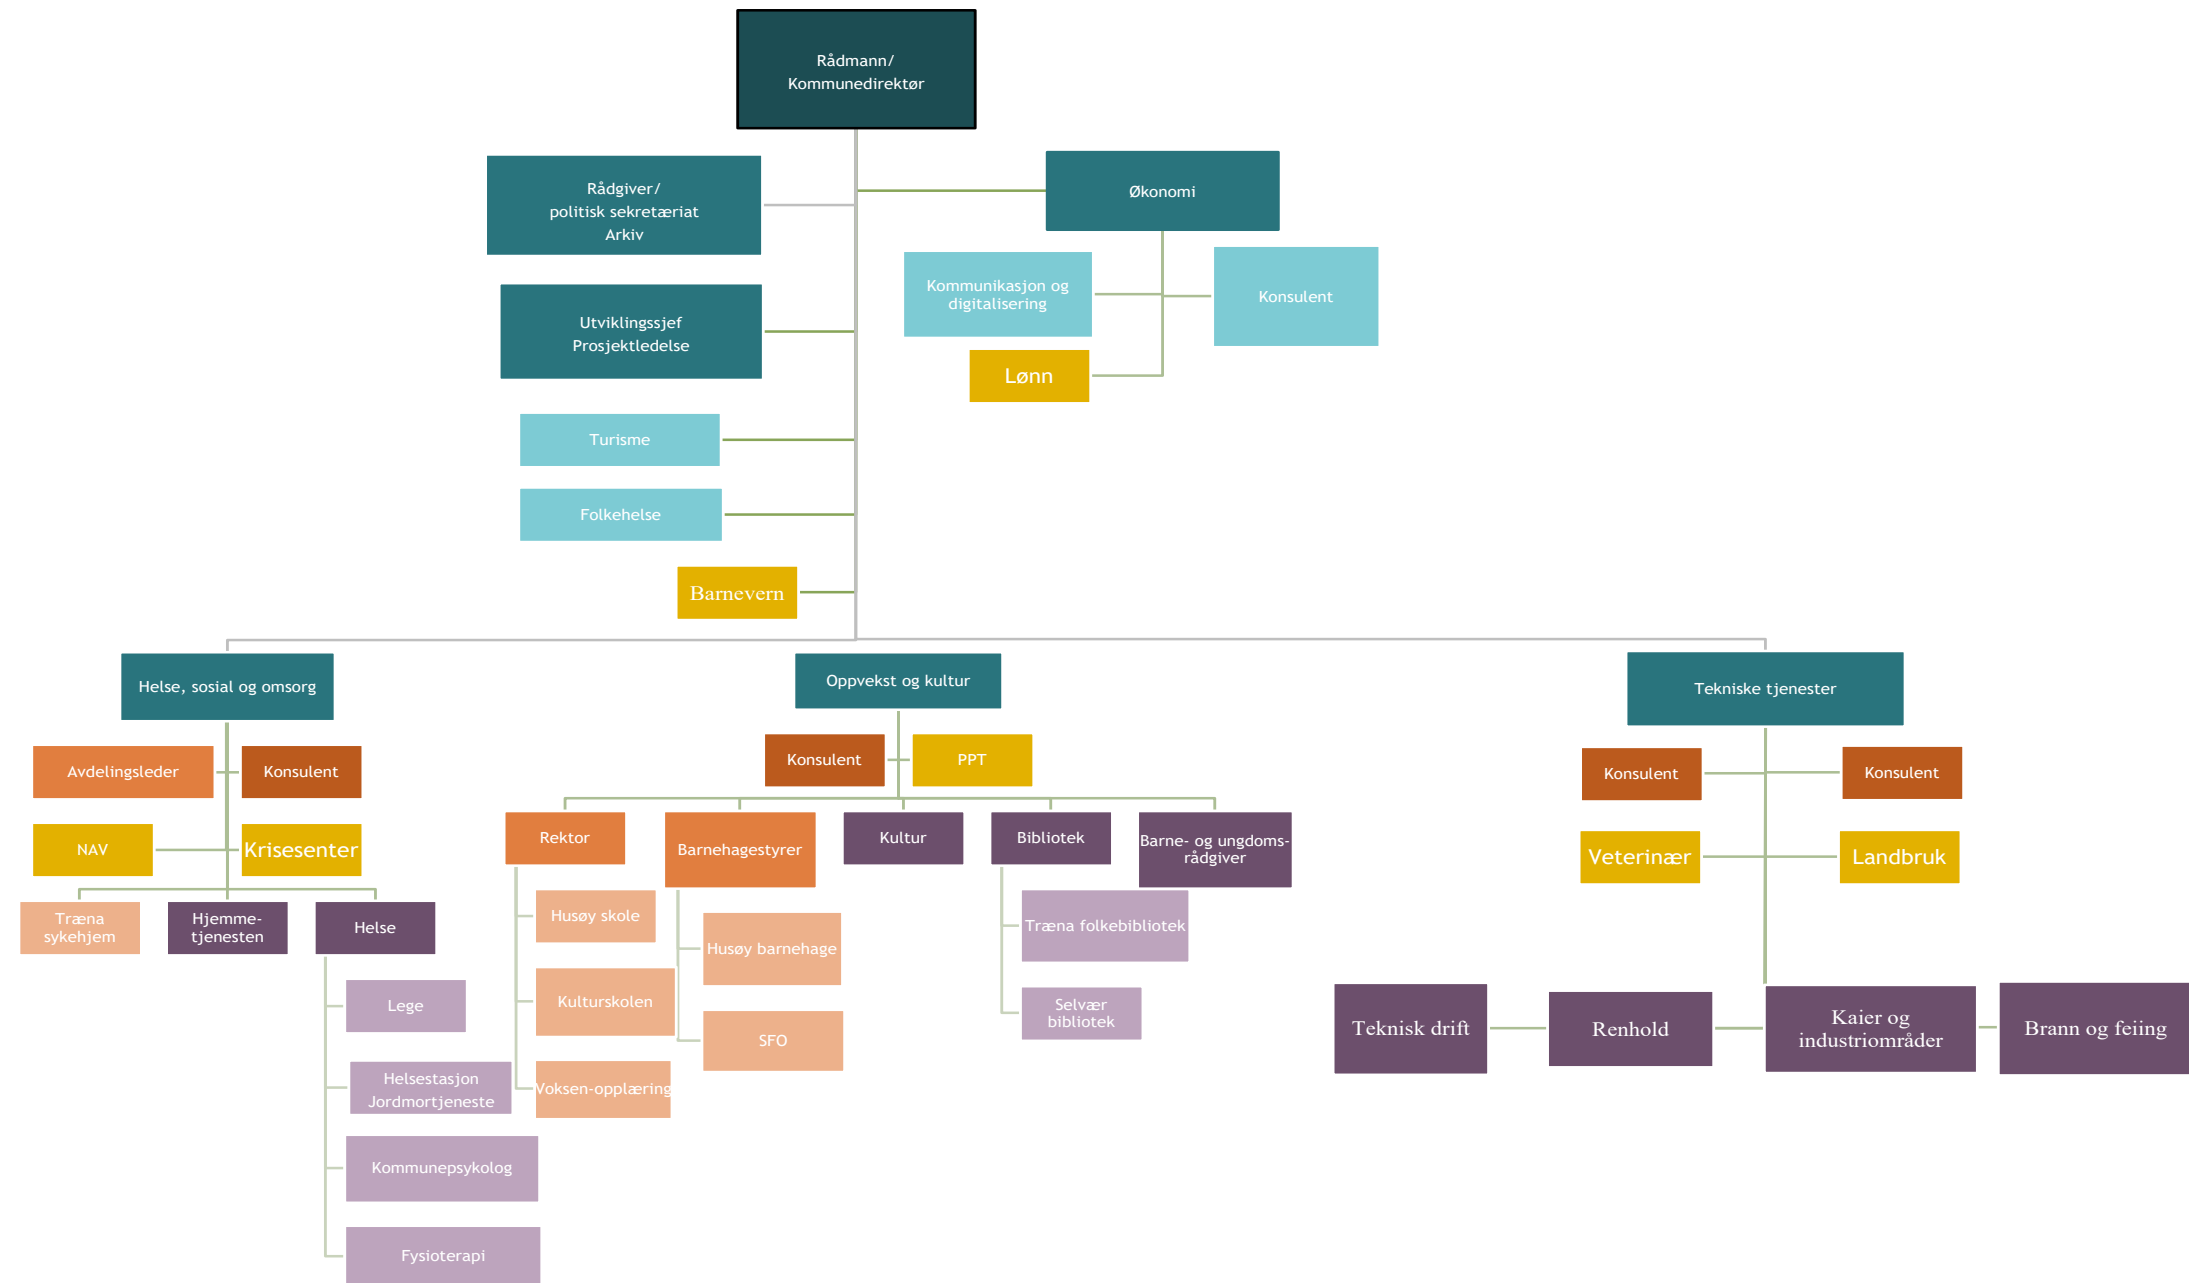

Træna kommune

Avdelings

Træna sykehjem

**Ledergruppa
administrasjon**

Administrasjon u/
personalledelse

**Avdelingsleder
(ledes av
sektorleder)**

Konsulent

Ledes av
avdelingsleder

Ledes av
sektorleder

Kommunal
tjeneste uten
personalledelse

**Vertskommune-
avtale**

**Interkommunale samarbeidsavtaler som ikke ligger i organisasjons
hører til der tjenesten er organisert. Som eksempel er alle avtaler knyttet
til vann, renovasjon, brann, feiing m.m. lagt til sektor for eiendom,
næring og teknisk. Samarbeidsavtaler som sceneinstruktør og Den
kulturelle skolesekken er lagt til sektor for kultur og oppvekst. Avtaler
knyttet til reiseliv er lagt til turisme i rådmannens stab osv....**

skartet
nyttet

aler