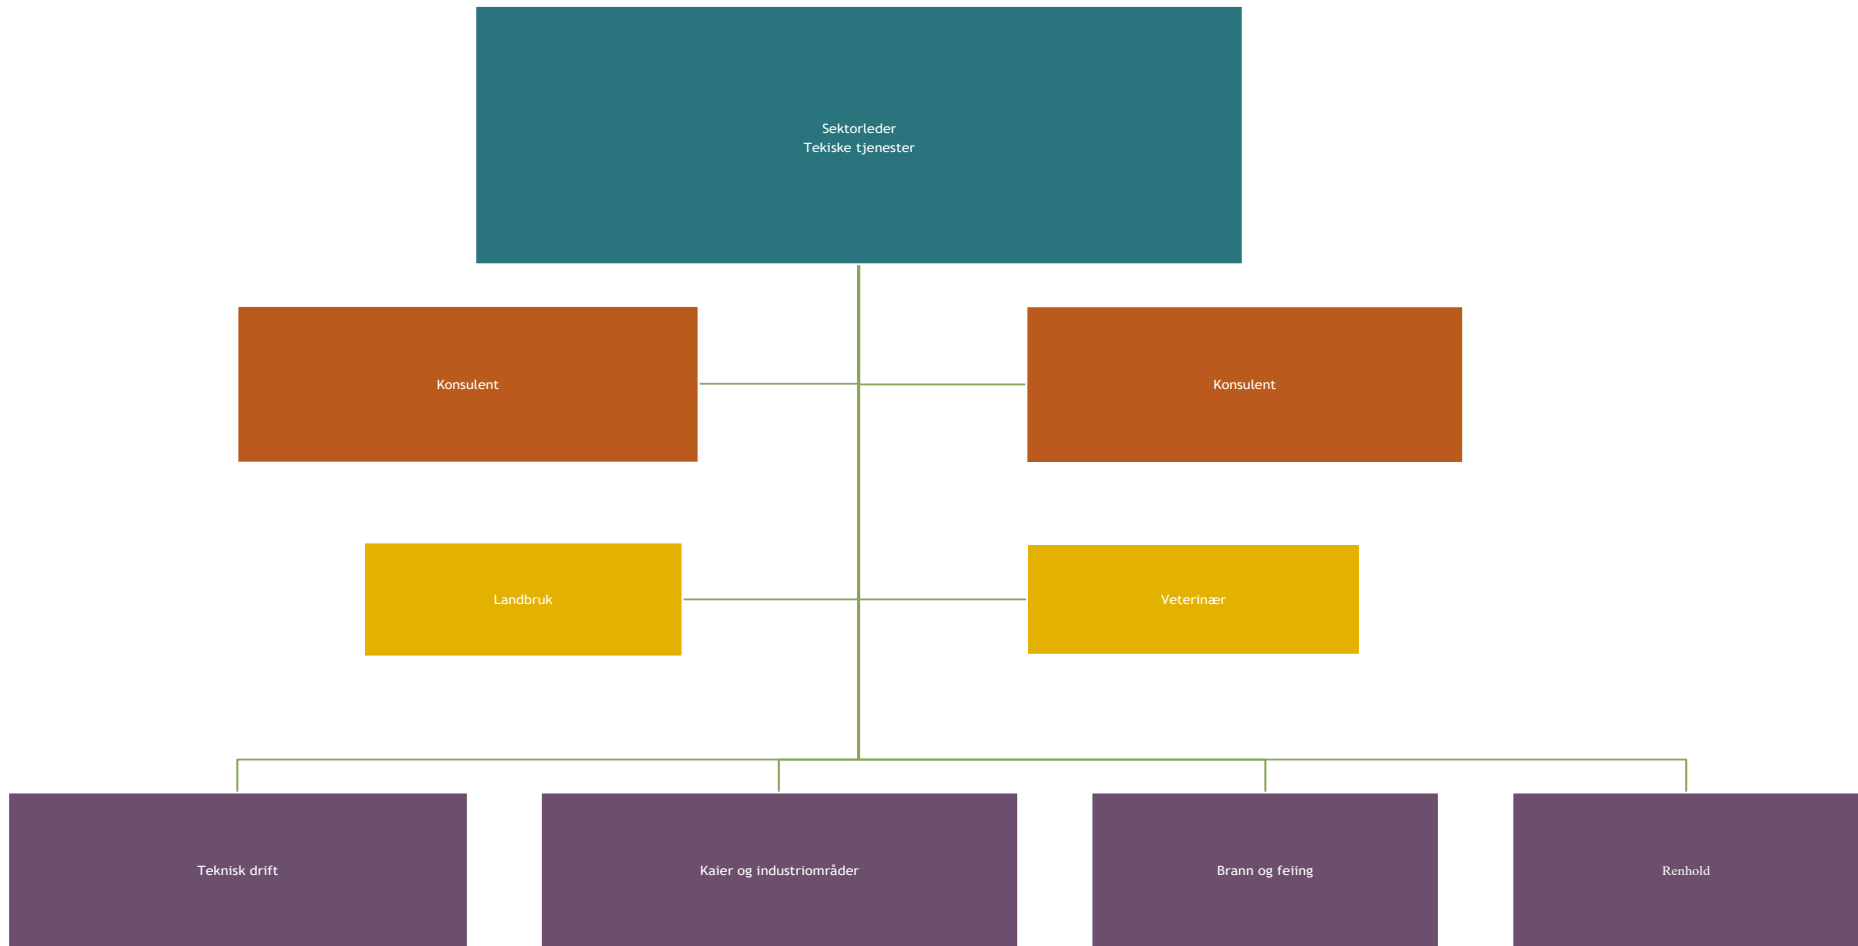

Træna kommune

Avdelings

Træna sykehjem

**Ledergruppa
administrasjon**

Administrasjon u/
personalledelse

**Avdelingsleder
(ledes av
sektorleder)**

Konsulent

Ledes av
avdelingsleder

Ledes av
sektorleder

Kommunal
tjeneste uten
personalledelse

**Vertskommune-
avtale**

**Interkommunale samarbeidsavtaler som ikke ligger i organisasjons
hører til der tjenesten er organisert. Som eksempel er alle avtaler knyttet
til vann, renovasjon, brann, feiing m.m. lagt til sektor for eiendom,
næring og teknisk. Samarbeidsavtaler som sceneinstruktør og Den
kulturelle skolesekken er lagt til sektor for kultur og oppvekst. Avtaler
knyttet til reiseliv er lagt til turisme i rådmannens stab osv....**

skartet
nyttet

aler