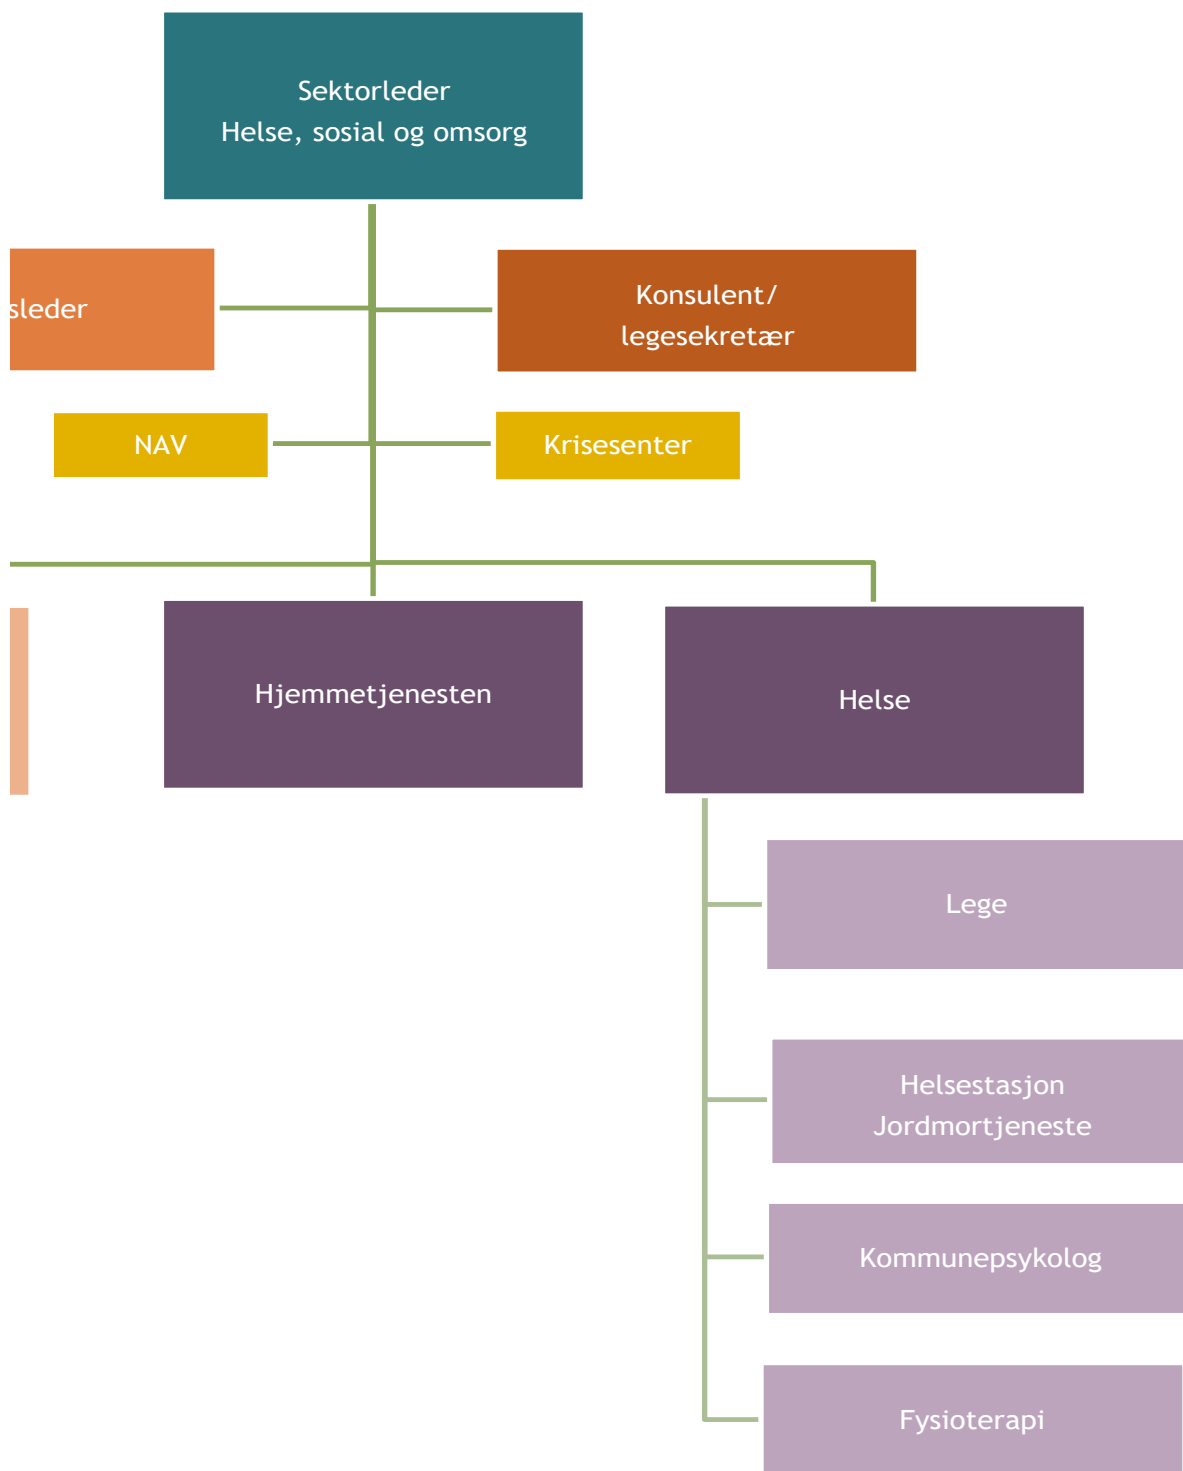

Træna kommune

Avdelings

Træna sykehjem

**Ledergruppa
administrasjon**

Administrasjon u/
personalledelse

**Avdelingsleder
(ledes av
sektorleder)**

Konsulent

Ledes av
avdelingsleder

Ledes av
sektorleder

Kommunal
tjeneste uten
personalledelse

**Vertskommune-
avtale**

**Interkommunale samarbeidsavtaler som ikke ligger i organisasjons
hører til der tjenesten er organisert. Som eksempel er alle avtaler knyttet
til vann, renovasjon, brann, feiing m.m. lagt til sektor for eiendom,
næring og teknisk. Samarbeidsavtaler som sceneinstruktør og Den
kulturelle skolesekken er lagt til sektor for kultur og oppvekst. Avtaler
knyttet til reiseliv er lagt til turisme i rådmannens stab osv....**

skartet
nyttet

aler