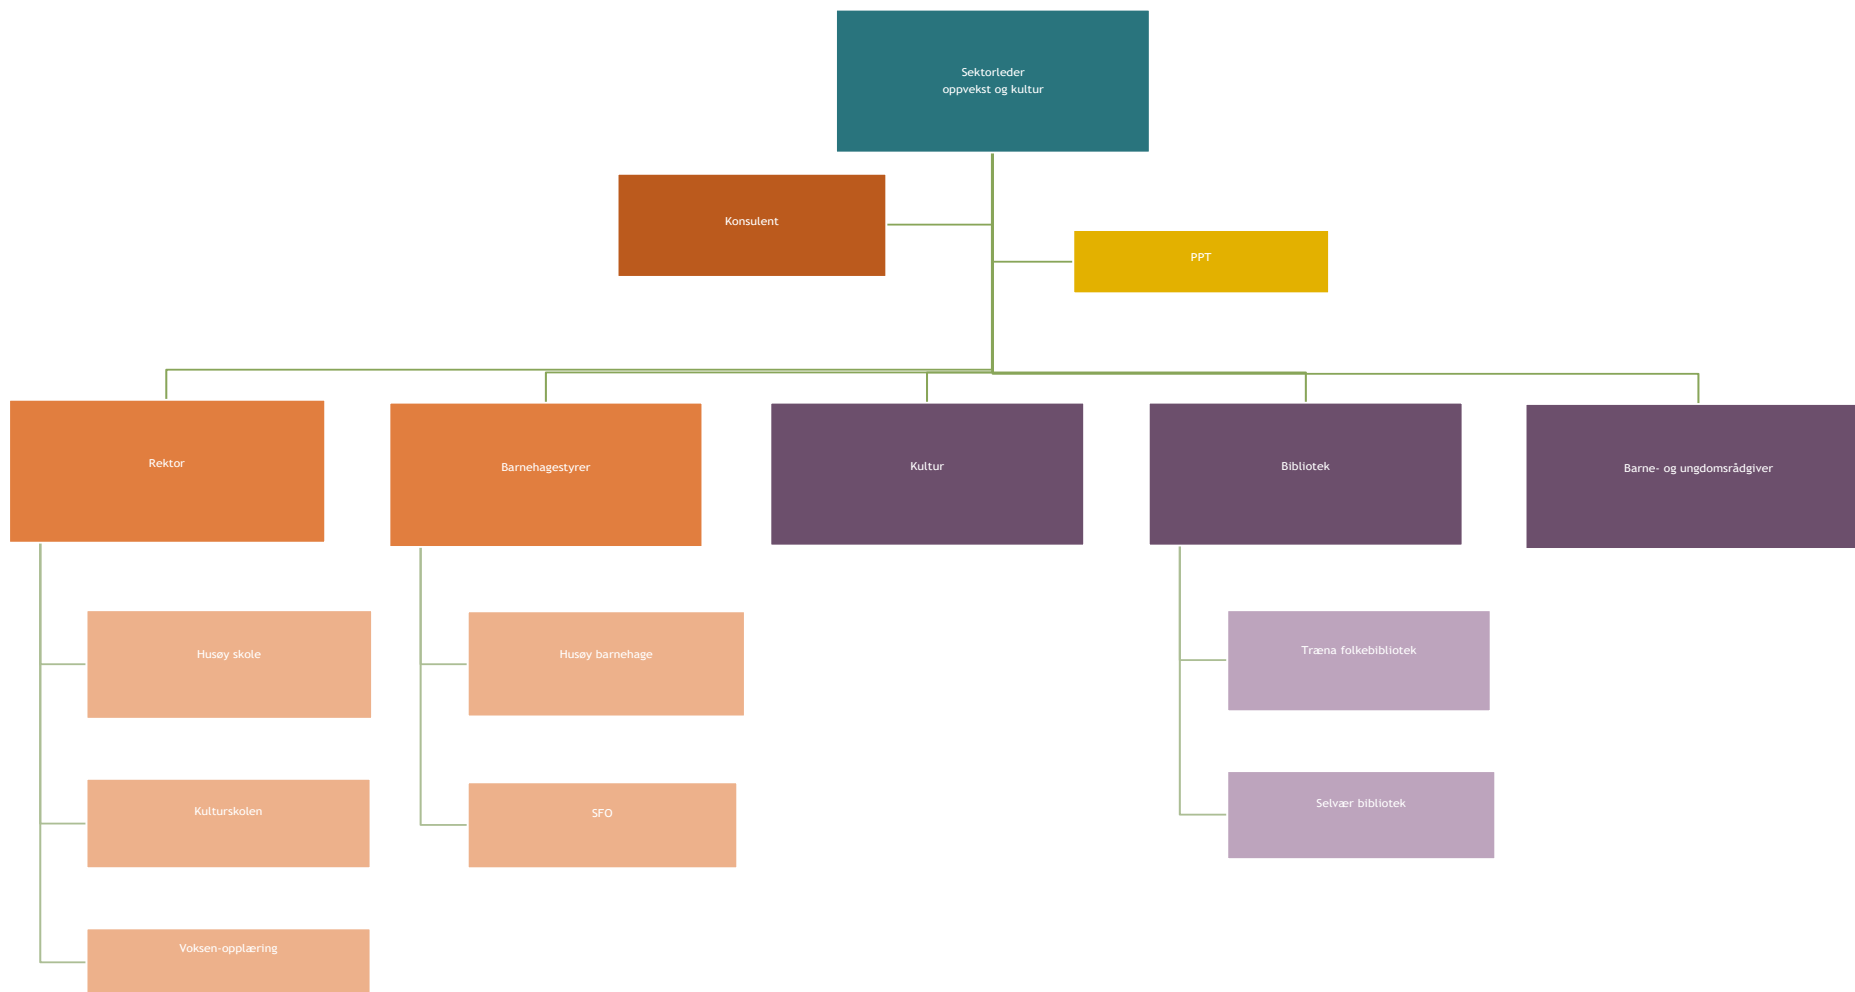

Træna kommune

Avdelings

Træna sykehjem

**Ledergruppa
administrasjon**

Administrasjon u/
personalledelse

**Avdelingsleder
(ledes av
sektorleder)**

Konsulent

Ledes av
avdelingsleder

Ledes av
sektorleder

Kommunal
tjeneste uten
personalledelse

**Vertskommune-
avtale**

**Interkommunale samarbeidsavtaler som ikke ligger i organisasjons
hører til der tjenesten er organisert. Som eksempel er alle avtaler knyttet
til vann, renovasjon, brann, feiing m.m. lagt til sektor for eiendom,
næring og teknisk. Samarbeidsavtaler som sceneinstruktør og Den
kulturelle skolesekken er lagt til sektor for kultur og oppvekst. Avtaler
knyttet til reiseliv er lagt til turisme i rådmannens stab osv....**

skartet
nyttet

aler