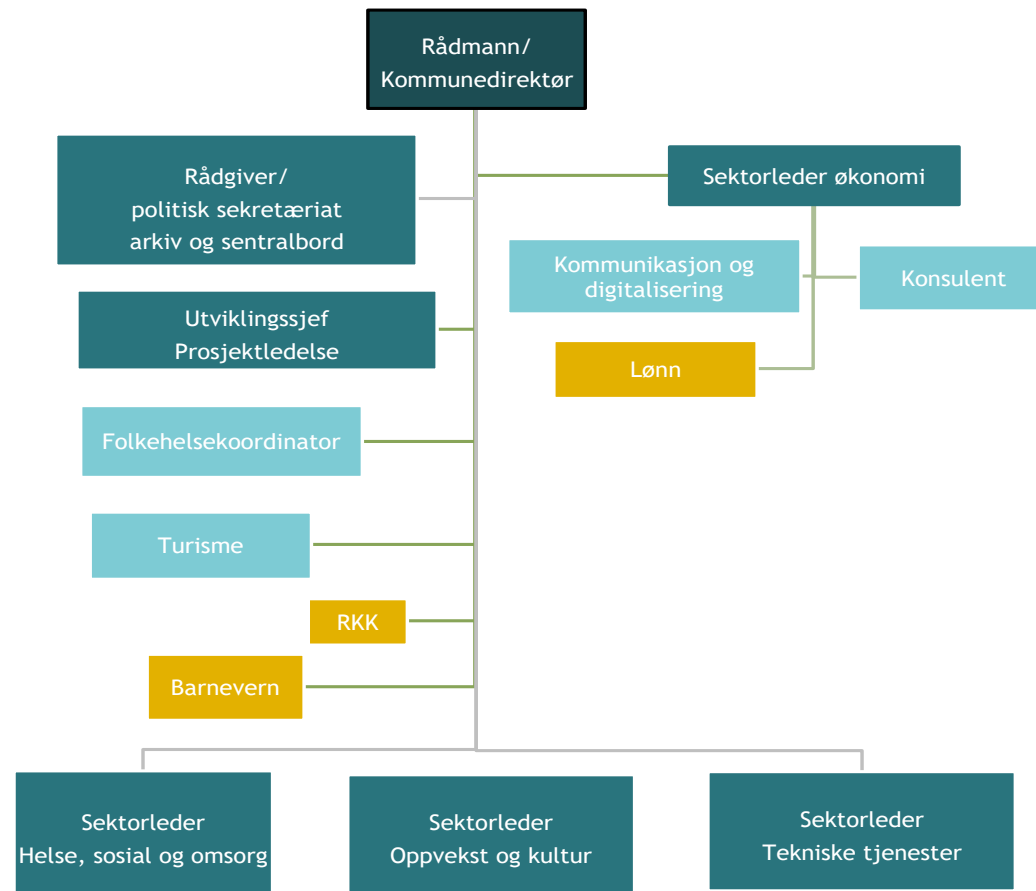

Træna kommune

Avdelings

Træna sykehjem

**Ledergruppa
administrasjon**

Administrasjon u/
personalledelse

**Avdelingsleder
(ledes av
sektorleder)**

Konsulent

Ledes av
avdelingsleder

Ledes av
sektorleder

Kommunal
tjeneste uten
personalledelse

**Vertskommune-
avtale**

**Interkommunale samarbeidsavtaler som ikke ligger i organisasjons
hører til der tjenesten er organisert. Som eksempel er alle avtaler knyttet
til vann, renovasjon, brann, feiing m.m. lagt til sektor for eiendom,
næring og teknisk. Samarbeidsavtaler som sceneinstruktør og Den
kulturelle skolesekken er lagt til sektor for kultur og oppvekst. Avtaler
knyttet til reiseliv er lagt til turisme i rådmannens stab osv....**

skartet
nyttet

aler